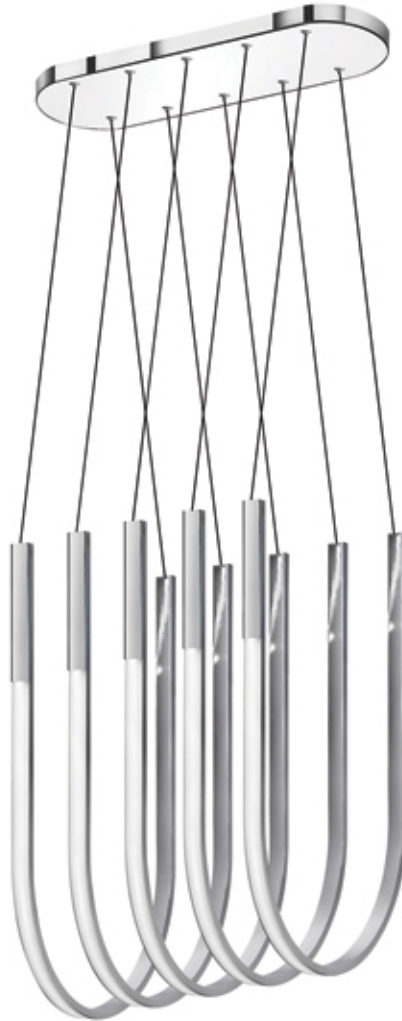

PCR-3690LEDHP-PC